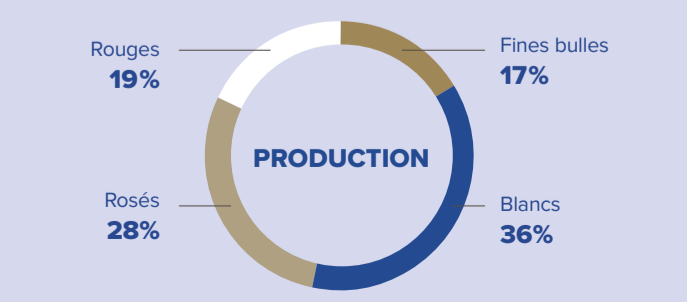

Les caves touristiques des Vins de Loire vous accueillent.

Welcome to the Loire Valley Wineries

CHARTRE DE QUALITÉ DES CAVES TOURISTIQUES DES VINS DE LOIRE

LES ENGAGEMENTS

The producers' promise:

- Faciliter l'accès à leur domaine
- Respecter les horaires d'ouvertures affichés
- Proposer des prestations et divers services
- Accueillir les visiteurs dans un lieu aménagé et soigné
- Offrir une dégustation responsable, commentée et pédagogique
- Accepter les démarches d'évaluation et de contrôle de ces engagements

VIGNOBLES & DÉCOUVERTES

Vineyards and Discoveries

Le label Vignobles & Découvertes vous permet de préparer plus facilement vos week-ends et courts séjours dans le vignoble grâce à des prestations et des services soigneusement sélectionnés : hébergements, sites culturels d'activités et de loisirs, restaurants, événements... et des Caves touristiques.

L'ABUS D'ALCOOL EST DANGEREUX POUR LA SANTÉ. À CONSOMMER AVEC MODÉRATION

CHIFFRES CLÉS

Key figures

- 34 AOP & 1 IGP
- 3e région de vins AOP de France
- 350 caves labellisées « Caves Touristiques des Vins de Loire »
- 350 visitor-friendly wineries

Une région produisant toutes les couleurs de vin

The region produces all colours of wine

Source : InterLoire, 2023

MUSCADET LOIRE OCÉAN

ANCENIS - ST-GÉRON 44150
01 Domaine Landron-Châtou 657 boulevard des Aïrenes 09 81 41 92 00

UNJAY 44830
02 Domaine du Haut Bourg 11 rue de Nantes 02 40 65 47 69

BRANS 44830
03 Château de Liorie Liorie 02 40 65 68 47

CHÂTEAU-THÉBAUD 44690
04 Domaine de la Noé Vignoble Drouard 02 40 06 50 57

05 Jérémie Huchet Vigneron La Chauvinière 02 40 80 45 90

06 Le Jardin d'Édouard 711 Route Jaunais - RD 137 02 40 06 61 42

07 Jérôme Huchet Vigneron La Chauvinière 02 40 80 45 90

08 Le Jardin d'Édouard 711 Route Jaunais - RD 137 02 40 06 61 42

09 Le Jardin d'Édouard 711 Route Jaunais - RD 137 02 40 06 61 42

10 Domaine de l'Épinay L'Épinay 02 40 36 13 57

11 Domaine de la Vignonnelle Le Pertuis Fouques 02 40 03 95 76

12 Vignoble Dahéron 9 Le Parc 02 40 05 86 11

13 Domaine Brégon 1 bis Les Guilleaumes 02 40 06 93 19

14 Domaine Martin-Luneau Le Magasin 02 40 54 38 44

15 La Chapelle-Helluin 44330 02 40 54 38 44

16 Château Cassechémie La Cassechémie 02 40 06 74 07

17 Domaine Bonnet Huteau La Levaudière 02 40 06 73 87

18 Domaine Martin-Luneau Le Magasin 02 40 54 38 44

19 Domaines Vinet La Quilla 02 40 54 88 96

20 Vignoble Malidain 6 Le Demi-Boeuf 02 40 05 82 29

21 La Limouzinière 44330 02 40 54 82 29

22 Domaine Bid'g La Cormillière - 11 rue du Calvaire 02 40 54 83 24

23 Domaine de Maupertuis 4 Beaugareud 02 40 33 95 25

24 Château de Souchenin La Souchenin 02 40 33 93 60

25 Domaine de Maupertuis 4 Beaugareud 02 40 33 95 25

26 Domaine Bid'g La Cormillière - 11 rue du Calvaire 02 40 54 83 24

27 Domaine de la Raimbaudière La Frappionnière 02 41 78 85 09

28 Domaine Bruno Comerais 41 La Chambaudière 02 40 85 84

LA REGIPPIÈRE 44330

21 Château de la Rapotière Les Frères Couillard La Grande Rapotière 02 40 43 60 56

22 Château de l'Aujardière Le Pin Vins Libres L'Aujardière 02 40 33 72 72

23 Château de l'Aujardière Le Pin Vins Libres L'Aujardière 02 40 33 72 72

24 Château de Briscé Briscé 02 40 06 49 16

25 Domaine de l'Écu Clos de Géz 02 40 06 40 91

26 Dom aine Jean-Luc Viaud 2 La Renouère 02 53 78 13 25

27 Domaine Raphaël Luneau R de la Grange 1 La Grange 02 40 06 45 81

28 Domaine de la Petite Croix 451 La Chalouaisière 02 40 36 20 15

29 Domaine de la Roche Blanche Le Bois Héruait 02 40 33 94 77

30 Domaine de la Cheuvre Le Mesnil 02 41 54 16 81

31 Domaine Fabien Duveau 35 Quatre Routes 06 30 87 32 24

32 Le Moulin de la Touche 205 La Févrie 02 41 54 89 27

33 Cave Robert & Marcel Route de Saumoussay 02 41 54 89 27

34 Domaine Ménard-Gabrot 30-34 La Minière 02 40 54 61 06

35 Le Moulin de la Touche 205 La Févrie 02 41 54 89 27

36 Domaine de la Grange La Souchenin 02 40 33 93 60

37 Domaine de Maupertuis 4 Beaugareud 02 40 33 95 25

38 Château de Chasseloir Chèreau Carré 02 40 54 81 15

39 Château du Coing de St Flace La Bourchinière 02 40 54 02 03

40 Domaine de l'Angelière L'Angelière 02 41 78 85 09

41 Domaine Bruno Comerais 41 La Chambaudière 02 40 85 84