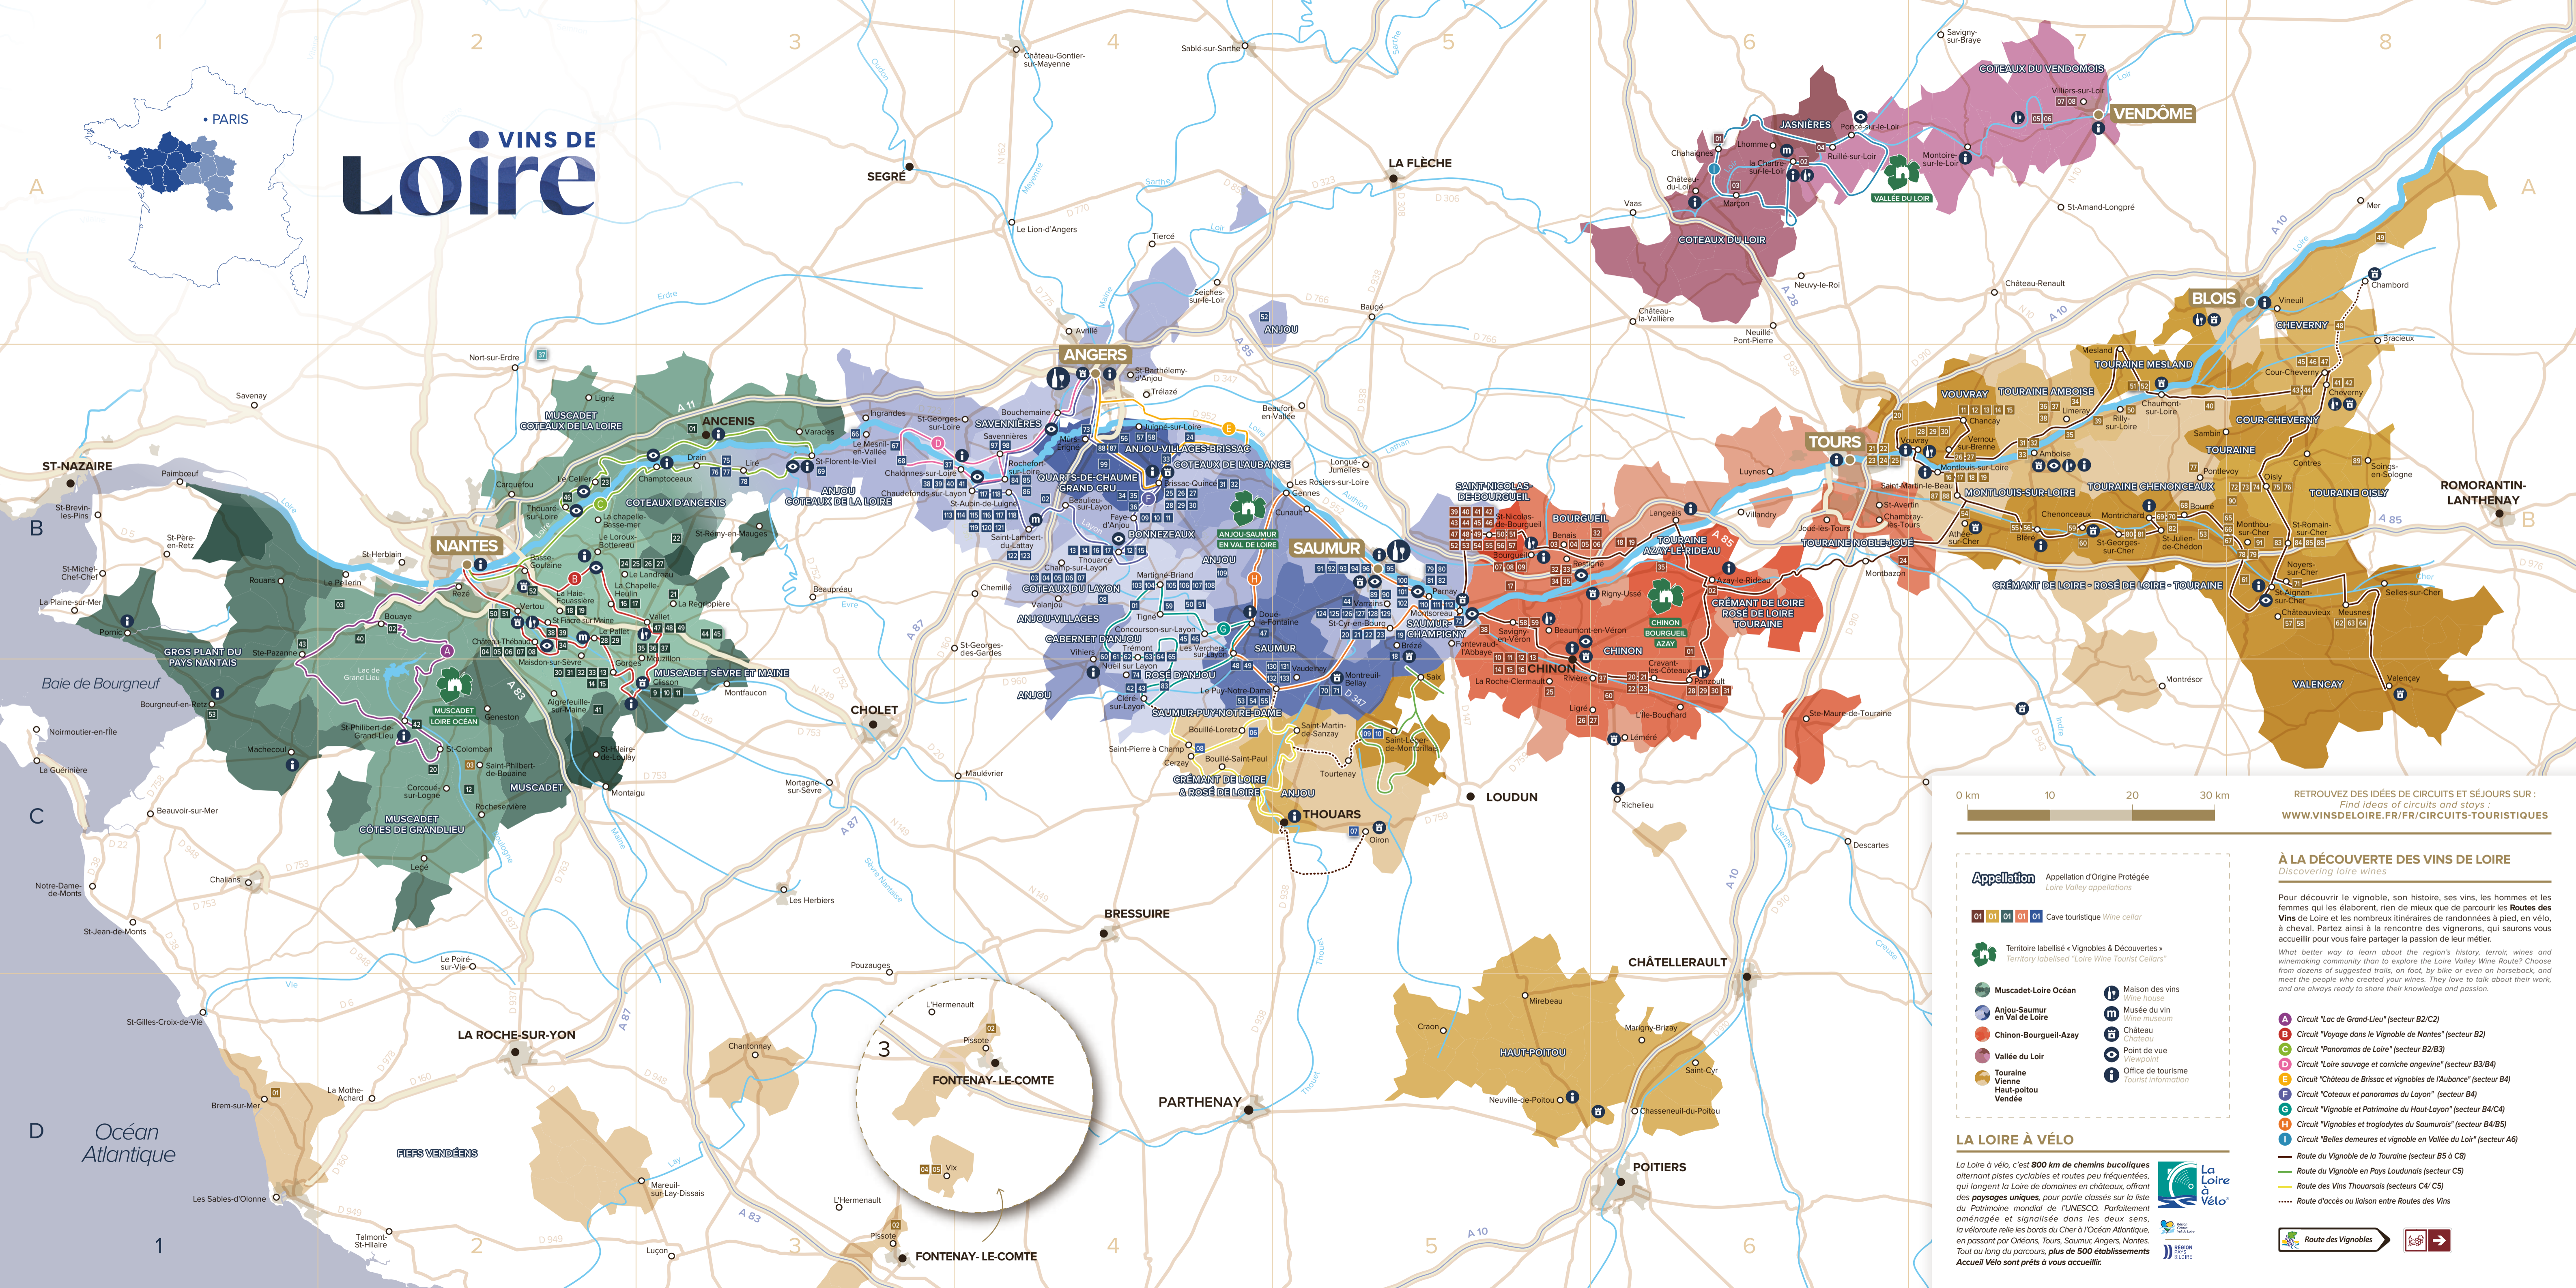

VINS DE Loire

0 km 10 20 30 km

RETROUVEZ DES IDÉES DE CIRCUITS ET SÉJOURS SUR :
Find ideas of circuits and stays :
WWW.VINSDELOIRE.FR/FR/CIRCUITS-TOURISTIQUES

Appellation Appellation d'Origine Protégée
Loire Valley appellations

- 01 01 01 01 Cave touristique Wine cellar
- Territoire labellisé « Vignobles & Découvertes »
Territory labelled « Loire Wine Tourist Cellars »
- Muscadet-Loire Océan
- Anjou-Saumur en Val de Loire
- Chinon-Bourgueil-Azay
- Vallée du Loir
- Touraine Vienne Haut-poitou Vendée
- Maison des vins Wine house
- Musée du vin Wine museum
- Château Chateau
- Point de vue Viewpoint
- Office de tourisme Tourist information

LA LOIRE À VÉLO

La Loire à vélo, c'est 800 km de chemins bucoliques alternant pistes cyclables et routes peu fréquentées, qui longent la Loire de domaines en châteaux, offrant des paysages uniques, pour partie classés sur la liste du Patrimoine mondial de l'UNESCO. Parfaitement aménagée et signalisée dans les deux sens, la véloroute relie les bords du Cher à l'Océan Atlantique, en passant par Orléans, Tours, Saumur, Angers, Nantes. Tout au long du parcours, plus de 500 établissements Accueil Vélo sont prêts à vous accueillir.

- A Circuit "Lac de Grand-Lieu" (secteur B2/C2)
- B Circuit "Voyage dans le Vignoble de Nantes" (secteur B2)
- C Circuit "Panoramas de Loire" (secteur B2/B3)
- D Circuit "Loire sauvage et corniche angevine" (secteur B3/B4)
- E Circuit "Château de Brissac et vignobles de l'Aubance" (secteur B4)
- F Circuit "Coteaux et panoramas du Layon" (secteur B4)
- G Circuit "Vignoble et Patrimoine du Haut-Layon" (secteur B4/C4)
- H Circuit "Vignobles et troglodytes du Saumurois" (secteur B4/B5)
- I Circuit "Belles demeures et vignoble en Vallée du Loir" (secteur A6)
- Route du Vignoble de la Touraine (secteur B5 à C8)
- Route du Vignoble en Pays Loudunais (secteur C5)
- Route des Vins Thouarais (secteurs C4/ C5)
- Route d'accès ou liaison entre Routes des Vins